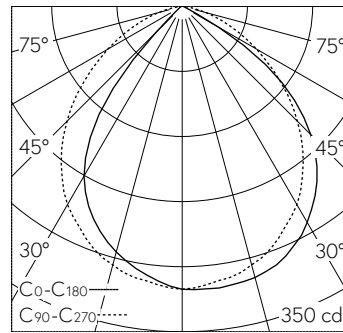

QR-Code scannen und auf www.neuco.ch mehr über diesen Artikel erfahren

B 24 372AK3
silber ~ DB 702N
LED 7 W 618 lm-h 3000 K
Konverter schaltbar on/off

Wandaufbauleuchte mit gerichteter Lichtverteilung. Schutzart IP65 , staubdicht und strahlwassergeschützt Schutzklasse I.

Gerichtetes Licht. Dark Sky: Kein Lichtstromanteil im oberen Halbraum. Die Farbtemperatur der Leuchte kann wahlweise auf 3000 K oder 4000 K eingestellt werden. Leuchten-Lichtstrom 618 lm im Betrieb bei Farbtemperatur 3000 K. Leuchten-Lichtstrom 650 lm im Betrieb bei Farbtemperatur 4000 K. Mit austauschbarem LED-Modul mit einer mittleren Bemessungsdauer von 190.000 Betriebsstunden (L80B50 bei $t_a = 25^\circ\text{C}$). 20-jährige Nachliefergarantie auf das LED-Modul und die Verschleissteile. Mit Ultimate Driver® LED-Netzteil 220-240 V, 0/50-60 Hz. Schutzart IP 65. Leuchte aus Aluminiumguss, Aluminium und Edelstahl Beschichtungstechnologie Unidure®, Farbe Silber. Sicherheitsglas mattiert. Zwei Leitungseinführungen zur Durchverdrahtung der Netzanschlussleitung bis $\varnothing 10,5$ mm. Abmessungen: 200 x 110 x 85 mm.

5 Jahre Garantie.

LED 3000 K 7 W 618 lm-h / CIE Flux 63 92 99 100 100 / A60 nach DIN 5040

Technische Daten

Leuchtenlichtstrom	618 lm-h
Anschlussleistung	7 W
Lichtausbeute	85.6 lm-h/W
Modullichtstrom	1060 lm-c
Modulleistung	5,9 W
Farbortstabilität	-
Farbwiedergabe	CRI > 80
Lichtstromerhalt	L90/B50 bei 200'000 h (25 °C)
Farbtemperatur	3000 K