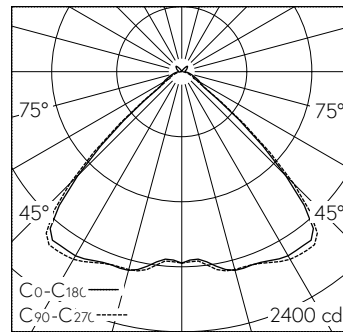

QR-Code scannen und auf www.neuco.ch mehr über diesen Artikel erfahren

K 7721444106
weissaluminium ~ RAL 9006
LED 31 W 4600 lm-h 4000 K
Konverter schaltbar on/off

Fluter mit direktem Lichtaustritt und breitstreuender Lichtverteilung. Schutzart IP20 Schutzklasse I.

Gehäuse aus Stahlblech, weissaluminium (~RAL 9006) pulverbeschichtet. Stirnseiten abnehmbar. LED-Platine, 3-reihige LED-Anordnung, Individual Lens Optic aus Acrylglas, bei Lichtbandmontage optisch durchlaufend. LED neutralweiss. CRI≥80. Konverter on/off. 3-Phasen Adapter und mechanischem Adapter, weiss.

5 Jahre Garantie.

Auf Anfrage in 3000 K lieferbar.

LED 4000 K 31 W 4600 lm-h / CIE Flux 69 95 99 98 100 / A62 nach DIN 5040

Technische Daten

Leuchtenlichtstrom	4600 lm-h
Anschlussleistung	31 W
Lichtausbeute	148 lm-h/W
Modullichtstrom	-
Modulleistung	-
Farbortstabilität	-
Farbwiedergabe	CRI ≥ 80
Lichtstromerhalt	L80/B10 bei 50'000 h (25 °C)
Farbtemperatur	4000 K
Energieeffizienzklasse	A++

Weitere Angaben

Lichtaustritt	direkt
Lichtverteilung	breitstreuend
Anteil Direktlicht	98 %
Anteil Indirektlicht	2 %
Blendungsbewertung UGR längs	20,7
Blendungsbewertung UGR quer	20,3
Betriebsspannung	50 Hz 230 V DC 0 Hz
Gewicht	2,2 kg
Zubehör	Für diese Leuchte sind separate Zubehörteile erhältlich. Kontaktieren Sie uns für eine Beratung.