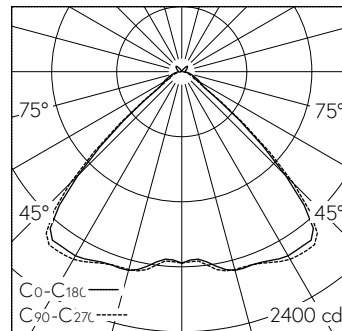

QR-Code scannen und auf [www.neuco.ch](http://www.neuco.ch) mehr über diesen Artikel erfahren

**K 7721446606**  
weissaluminium ~ RAL 9006  
LED 31 W 4600 lm-h 4000 K  
DALI-Konverter steuerbar

Fluter mit direktem Lichtaustritt und breitstreuender Lichtverteilung. Schutzart IP20 Schutzklasse I.

Gehäuse aus Stahlblech, weissaluminium (~RAL 9006) pulverbeschichtet. Stirnseiten abnehmbar. LED-Platine, 3-reihige LED-Anordnung, Individual Lens Optic aus Acrylglas, bei Lichtbandmontage optisch durchlaufend. LED neutralweiss. CRI≥80. Konverter DALI. 5-Phasen DALI Adapter und mechanischem Adapter, schwarz.

5 Jahre Garantie.

Auf Anfrage in 3000 K lieferbar.

PUSH, switchDIM und Touch-DIM® werden nicht unterstützt.

LED 4000 K 31 W 4600 lm-h / CIE Flux 69 95 99 98 100 / A62 nach DIN 5040

**Technische Daten**

Leuchtenlichtstrom	4600 lm-h
Anschlussleistung	31 W
Lichtausbeute	148 lm-h/W
Modullichtstrom	-
Modulleistung	-
Farbortstabilität	-
Farbwiedergabe	CRI ≥ 80
Lichtstromerhalt	L80/B10 bei 50'000 h (25 °C)
Farbtemperatur	4000 K
Energieeffizienzklasse	A++

**Weitere Angaben**

Lichtaustritt	direkt
Lichtverteilung	breitstreuend
Anteil Direktlicht	98 %
Anteil Indirektlicht	2 %
Blendungsbewertung UGR längs	20,7
Blendungsbewertung UGR quer	20,3
Betriebsspannung	50 Hz 230 V DC 0 Hz
Gewicht	2,2 kg
Zubehör	Für diese Leuchte sind separate Zubehörteile erhältlich. Kontaktieren Sie uns für eine Beratung.