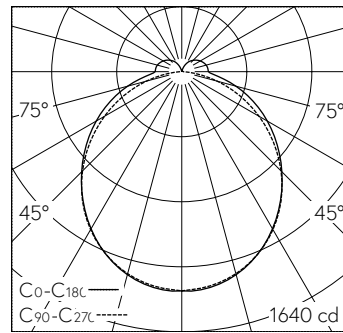

QR-Code scannen und auf www.neuco.ch mehr über diesen Artikel erfahren

K 7727446606
weissaluminium ~ RAL 9006
LED 31 W 4500 lm-h 4000 K
DALI-Konverter steuerbar

Fluter mit direktem/indirektem Lichtaustritt und breitstreuender Lichtverteilung.
Schutzart IP20
Schutzklasse I.

Direktlichtanteil 90%
Gehäuse aus Stahlblech, weissaluminium (~RAL 9006) pulverbeschichtet.
Stirnseiten abnehmbar.
LED-Platine, 3-reihige LED-Anordnung, Individual Lens Optic aus Acrylglas, bei Lichtbandmontage optisch durchlaufend.
LED neutralweiss. CRI≥80.
Konverter DALI.
5-Phasen DALI Adapter und mechanischem Adapter, schwarz.

5 Jahre Garantie.

Auf Anfrage in 3000 K lieferbar.

PUSH, switchDIM und Touch-DIM® werden nicht unterstützt.