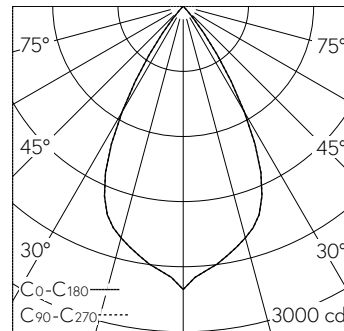

Downlight avec répartition lumineuse à symétrie de rotation. Indice de protection IP20 Classe de protection II.

Downlight LIOR à encastrer avec de nombreuses possibilités de personnalisation. Lightengine LED COB dans la température de couleur 3000 K. Constance chromatique élevée (2 SDCM initial) et bon rendu des couleurs (CRI ≥ 90). Dissipateur thermique en aluminium injecté, thermolaqué noir RAL 9005. Optique à lentilles PMMA avec construction particulièrement plate. Cône anti-éblouissement Darklight en plastique, couche d'aluminium haute brillance avec peinture de protection incolore et anti-rayures. Angle de demi-valeur Wide Flood, angle anti-éblouissement 30°. Anneau d'encastrement avec rebord en plastique, blanc RAL 9016. Encastrement direct dans une découpe de plafond de Ø 145 mm. Fixation avec levier basculant à visser. Convertisseur BasicDim Wireless. Câble secondaire avec prise intermédiaire pour l'installation préalable du convertisseur. Alimentation sur une borne avec soulagement de traction.

Garantie 5 ans.

Livraison dans deux unités d'emballage.

h [m]	D [m] 58°	E (0°)
2	2.22	652
4	4.43	163
6	6.65	72
8	8.87	41
10	11.09	26

LED 3000 K 16,5 W 1976 lm-h 58° / CIE Flux 99 100 100 100 100 / A80 selon DIN 5...

**Caractéristiques techniques**

Flux lumineux	1976 lm-h
Puissance de raccordement	16,5 W
Rendement lumineux	120 lm-h/W
Flux lumineux du module	-
Puissance du module	-
Précision des couleurs	SDCM 2
Rendu des couleurs	CRI ≥ 90
Maintien du flux lumineux	L80/B10 à 79'000 h (25 °C)
Température de couleur	3000 K