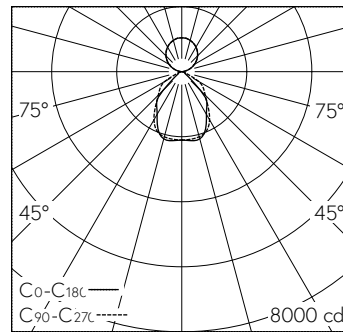

Scanner le code QR pour en savoir plus sur cet article sur www.neuco.ch

A L73 4536.B
aluminium

Lumière directe
LED 2923 lm-h 3000 K
Convertisseur DALI pilotable

Lumière indirecte
LED 3974 lm-h 3000 K
Convertisseur DALI pilotable

Suspension avec sortie de lumière directe/indirecte.
Indice de protection IP20
Classe de protection I.

Rayonnement direct 58%.
Boîtier et Châssis, aluminium extrudé et éloxé naturel.
LED blanc chaud. CRI≥80.
Uniformité des couleurs <3-step macadams.
Convertisseur DALI.

Direct: Microprismatique longitudinal insérés (LDP) assurant à la fois un défilement anti éblouissement efficace et l'optimisation du rendement, affleurant.

Indirect: Panneau insert PMMA opale, résistant aux UV.
Câblage interne sans halogènes.
2 borniers 3x 1.5² avec arrêt de traction.

Sans accessoires suspendu.

Garantie 5 ans.