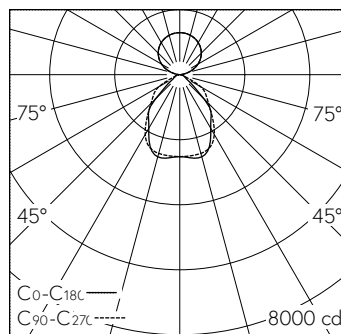

Scanner le code QR pour en savoir plus sur cet article sur www.neuco.ch

A L73 5536.B
aluminium

Lumière directe
LED 3960 lm-h 3000 K
Convertisseur DALI pilotable

Lumière indirecte
LED 4980 lm-h 3000 K
Convertisseur DALI pilotable

IP20

Suspension avec sortie de lumière directe/indirecte.
Indice de protection IP20
Classe de protection I.

Rayonnement direct 56%.
Boîtier et Châssis, aluminium extrudé et éloxé naturel.
LED blanc chaud. CRI≥80.
Uniformité des couleurs <3-step macadams.
Convertisseur DALI.

Direct: Microprismatique longitudinal insérés (LDP) assurant à la fois un défilement anti éblouissement efficace et l'optimisation du rendement, affleurant.

Indirect: Panneau insert PMMA opale, résistant aux UV.
Câblage interne sans halogènes.
2 borniers 3x 1.5² avec arrêt de traction.

Sans accessoires suspendu.

Garantie 5 ans.