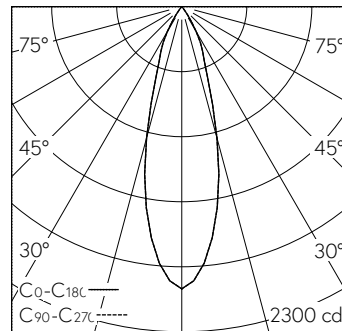

Scanner le code QR pour en savoir plus sur cet article sur www.neuco.ch

A P1100 14026.B
LED 9 W 638 lm-h 4000 K
Convertisseur DALI pilotable

Downlight avec répartition lumineuse à symétrie de rotation.
Indice de protection IP20
Classe de protection II.

Platine LED COB, blanc neutre, CRI ≥ 95, avec dissipateur en alu, pelli- culé noir.
Uniformité des couleurs, 2 unités MacAdams.
Collimateur PMMA pour déviation du faisceau au delà de l'angle de réfrac- tion et protection contre le contact le LED. Cut-Off 28°.

Cône anti-éblouissement Darklight en matière synthétique, sans rebord, alu- minium poli brillant, vernis de protec- tion résistant aux éraflures et incolore. Précablé avec fiche intermédiaire, L500.
Convertisseur DALI-2, 225mA à cou- rant constant.
Bornier 2x 1,5² avec arrêt de traction. Sans cadre d'encastrement.

Garantie 5 ans.

Livraison dans deux unités d'emballage.
Le diamètre de la découpe au plafond dépend des accessoires d'encastrement utilisés.