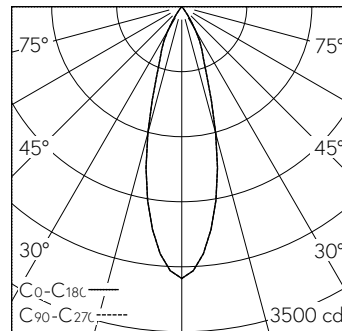

Scanner le code QR pour en savoir plus sur cet article sur www.neuco.ch

A P1100 23026.B
LED 13,7 W 935 lm-h 3000 K
Convertisseur DALI pilotable

IP20

Downlight avec répartition lumineuse à symétrie de rotation.
Indice de protection IP20
Classe de protection II.

Platine LED COB, blanc chaud, CRI ≥ 95, avec dissipateur en alu, pelli- culé noir.
Uniformité des couleurs, 2 unités MacAdams.

Collimateur PMMA pour déviation du faisceau au delà de l'angle de réfrac- tion et protection contre le contact le LED. Cut-Off 28°.

Cône anti-éblouissement Darklight en matière synthétique, sans rebord, alu- minium poli brillant, vernis de protec- tion résistant aux éraflures et incolore. Précablé avec fiche intermédiaire, L500.

Convertisseur DALI-2, 350mA à cou- rant constant.
Bornier 2x 1,5² avec arrêt de traction.
Sans cadre d'encastrement.

Garantie 5 ans.

Livraison dans deux unités d'emballage.

Le diamètre de la découpe au plafond dépend des accessoires d'encastrement utilisés.