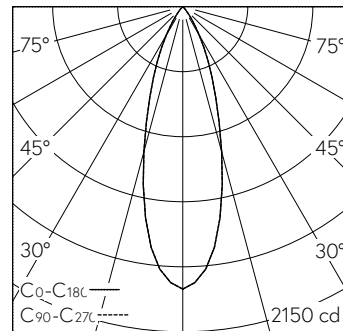

h [m]	D [m] 32°	E (0°)
1	0.57	1868
2	1.15	467
3	1.72	208
4	2.29	117
5	2.87	75

LED 2700 K 14 W 692 lm-h 32° / CIE Flux 99 100 100 100 100 / A80 selon DIN 5040

Caractéristiques techniques

Flux lumineux	692 lm-h
Puissance de raccordement	14 W
Rendement lumineux	49 lm-h/W
Flux lumineux du module	-
Puissance du module	-
Précision des couleurs	SDCM 3
Rendu des couleurs	CRI ≥ 95
Maintien du flux lumineux	L80/B10 à 70'000 h (25 °C)
Température de couleur	1800 – 2700 K
Classe d'efficacité énergétique	-