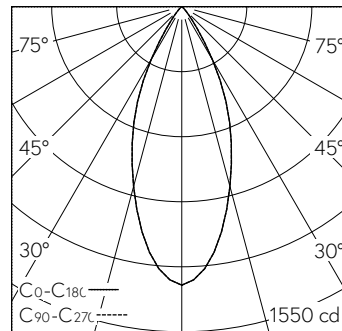

Scanner le code QR pour en savoir plus sur cet article sur www.neuco.ch

A P1100 32046.D
LED 10 W 693 lm-h 2700 K
Convertisseur DALI pilotable

IP20

Downlight avec répartition lumineuse à symétrie de rotation.
Indice de protection IP20
Classe de protection II.

Platine LED COB, super blanc chaud, CRI ≥ 95, avec dissipateur en alu, pelliculé noir.
Uniformité des couleurs, 2 unités MacAdams.

Optique avec lentille attachement et divergente.
Cache de fermeture pour réduire la diffusion dans le faux-plafond produit par le réflecteur LED et Light Engine.
Cut-Off 30°.

Cône anti-éblouissement Darklight en matière synthétique, sans rebord, aluminium poli brillant, vernis de protection résistant aux éraflures et incolore.
Précablé avec fiche intermédiaire, L500.

Convertisseur DALI, 250mA.
Bornier 4x 1,5² avec arrêt de traction.
Sans anneau d'encastrement.

Garantie 5 ans.

Livraison dans deux unités d'emballage.
Le diamètre de la découpe au plafond dépend des accessoires d'encastrement utilisés.