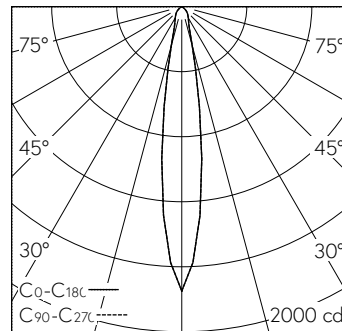

h [m]	D [m] 16.0°	E (0°)
1	0.28	1749
2	0.56	437
3	0.84	194
4	1.12	109
5	1.41	70

LED 3000 K 10 W 309 lm-h 16.0° / CIE Flux 87 100 100 100 100 / A80 selon DIN 5040

Caractéristiques techniques

Flux lumineux	309 lm-h
Puissance de raccordement	10 W
Rendement lumineux	31 lm-h/W
Flux lumineux du module	-
Puissance du module	-
Précision des couleurs	SDCM 2
Rendu des couleurs	CRI \geq 95
Maintien du flux lumineux	L80/B10 à 90'000 h (25 °C)
Température de couleur	3000 K
Classe d'efficacité énergétique	-