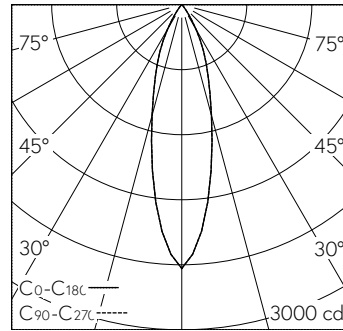

Scanner le code QR pour en savoir plus sur cet article sur www.neuco.ch

A P1100 33021.D
LED 10,7 W 783 lm-h 3000 K
Convertisseur commutable on/off

IP20

Downlight avec répartition lumineuse à symétrie de rotation.
Indice de protection IP20
Classe de protection II.

Platine LED COB, blanc chaud, CRI ≥ 95, avec dissipateur en alu, pelli- culé noir.
Uniformité des couleurs, 2 unités MacAdams.

Optique avec lentille attachement et divergente.
Cache de fermeture pour réduire la diffusion dans le faux-plafond produit par le réflecteur LED et Light Engine.
Cut-Off 30°.

Cône anti-éblouissement Darklight en matière synthétique, sans rebord, aluminium poli brillant, vernis de protection résistant aux éraflures et incolore.
Précablé avec fiche intermédiaire, L500.

Convertisseur on/off, 250mA.
Bornier 2x 1,5² avec arrêt de traction.
Sans anneau d'encastrement.

Garantie 5 ans.

Livraison dans deux unités d'emballage.
Le diamètre de la découpe au plafond dépend des accessoires d'encastrement utilisés.