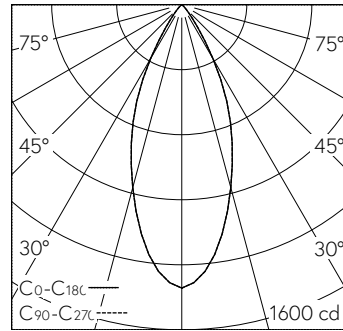

Scanner le code QR pour en savoir plus sur cet article sur www.neuco.ch

A P1100 33046.D
LED 10 W 728 lm-h 3000 K
Convertisseur DALI pilotable

IP20

Downlight avec répartition lumineuse à symétrie de rotation. Indice de protection IP20 Classe de protection II.

Platine LED COB, blanc chaud, CRI≥95, avec dissipateur en alu, pelli- culé noir. Uniformité des couleurs, 2 unités MacAdams.

Optique avec lentille attachement et divergente. Cache de fermeture pour réduire la diffusion dans le faux-plafond produit par le réflecteur LED et Light Engine. Cut-Off 30°.

Cône anti-éblouissement Darklight en matière synthétique, sans rebord, aluminium poli brillant, vernis de protection résistant aux éraflures et incolore. Précablé avec fiche intermédiaire, L500.

Convertisseur DALI, 250mA. Bornier 4x 1,5² avec arrêt de traction. Sans anneau d'encastrement.

Garantie 5 ans.

Livraison dans deux unités d'emballage.

Le diamètre de la découpe au plafond dépend des accessoires d'encastrement utilisés.