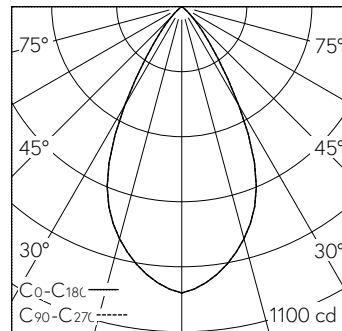

Scanner le code QR pour en savoir plus sur cet article sur www.neuco.ch

A P1100 33056.D
LED 10 W 761 lm-h 3000 K
Convertisseur DALI pilotable

IP20

Downlight avec répartition lumineuse à symétrie de rotation.
Indice de protection IP20
Classe de protection II.

Platine LED COB, blanc chaud, CRI ≥ 95, avec dissipateur en alu, pelli- culé noir.
Uniformité des couleurs, 2 unités MacAdams.

Optique avec lentille attachement et divergente.
Cache de fermeture pour réduire la diffusion dans le faux-plafond produit par le réflecteur LED et Light Engine.
Cut-Off 30°.

Cône anti-éblouissement Darklight en matière synthétique, sans rebord, aluminium poli brillant, vernis de protection résistant aux éraflures et incolore.
Précablé avec fiche intermédiaire, L500.

Convertisseur DALI, 250mA.
Bornier 4x 1,5² avec arrêt de traction.
Sans anneau d'encastrement.

Garantie 5 ans.

Livraison dans deux unités d'emballage.
Le diamètre de la découpe au plafond dépend des accessoires d'encastrement utilisés.