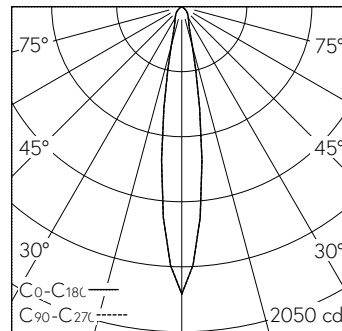

h [m]	D [m] 16.0°	E (0°)
1	0.28	1812
2	0.56	453
3	0.84	201
4	1.12	113
5	1.41	72

LED 4000 K 10,7 W 320 lm-h 16.0° / CIE Flux 87 100 100 100 100 / A80 selon DIN 5...

Caractéristiques techniques

Flux lumineux	320 lm-h
Puissance de raccordement	10,7 W
Rendement lumineux	30 lm-h/W
Flux lumineux du module	-
Puissance du module	-
Précision des couleurs	SDCM 2
Rendu des couleurs	CRI \geq 95
Maintien du flux lumineux	L80/B10 à 90'000 h (25 °C)
Température de couleur	4000 K
Classe d'efficacité énergétique	-