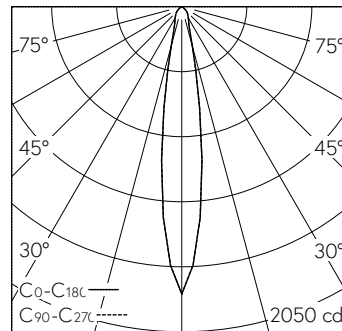

h [m]	D [m] 16.0°	E (0°)
1	0.28	1812
2	0.56	453
3	0.84	201
4	1.12	113
5	1.41	72

LED 4000 K 10 W 320 lm-h 16.0° / CIE Flux 87 100 100 100 100 / A80 selon DIN 5040

Caractéristiques techniques

Flux lumineux	320 lm-h
Puissance de raccordement	10 W
Rendement lumineux	32 lm-h/W
Flux lumineux du module	-
Puissance du module	-
Précision des couleurs	SDCM 2
Rendu des couleurs	CRI \geq 95
Maintien du flux lumineux	L80/B10 à 90'000 h (25 °C)
Température de couleur	4000 K
Classe d'efficacité énergétique	-