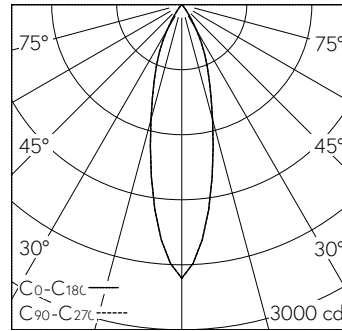

Scanner le code QR pour en savoir plus sur cet article sur www.neuco.ch

A P1100 34026.D
LED 10 W 812 lm-h 4000 K
Convertisseur DALI pilotable

IP20

Downlight avec répartition lumineuse à symétrie de rotation.
Indice de protection IP20
Classe de protection II.

Platine LED COB, blanc neutre, CRI ≥ 95, avec dissipateur en alu, pelli- culé noir.
Uniformité des couleurs, 2 unités MacAdams.

Optique avec lentille attachement et divergente.
Cache de fermeture pour réduire la diffusion dans le faux-plafond produit par le réflecteur LED et Light Engine.
Cut-Off 30°.

Cône anti-éblouissement Darklight en matière synthétique, sans rebord, aluminium poli brillant, vernis de protection résistant aux éraflures et incolore.
Précablé avec fiche intermédiaire, L500.

Convertisseur DALI, 250mA.
Bornier 4x 1,5² avec arrêt de traction.
Sans anneau d'encastrement.

Garantie 5 ans.

Livraison dans deux unités d'emballage.
Le diamètre de la découpe au plafond dépend des accessoires d'encastrement utilisés.