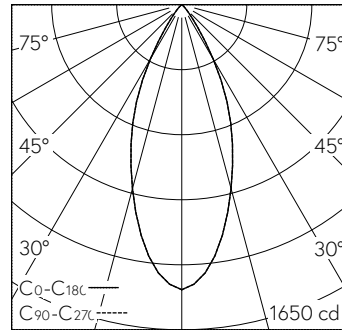

Scanner le code QR pour en savoir plus sur cet article sur www.neuco.ch

A P1100 34041.D
LED 10,7 W 755 lm-h 4000 K
Convertisseur commutable on/off

IP20

Downlight avec répartition lumineuse à symétrie de rotation.
Indice de protection IP20
Classe de protection II.

Platine LED COB, blanc neutre, CRI ≥ 95, avec dissipateur en alu, pelli- culé noir.
Uniformité des couleurs, 2 unités MacAdams.

Optique avec lentille attachement et divergente.
Cache de fermeture pour réduire la diffusion dans le faux-plafond produit par le réflecteur LED et Light Engine.
Cut-Off 30°.

Cône anti-éblouissement Darklight en matière synthétique, sans rebord, aluminium poli brillant, vernis de protection résistant aux éraflures et incolore.
Précablé avec fiche intermédiaire, L500.

Convertisseur on/off, 250mA.
Bornier 2x 1,5² avec arrêt de traction.
Sans anneau d'encastrement.

Garantie 5 ans.

Livraison dans deux unités d'emballage.
Le diamètre de la découpe au plafond dépend des accessoires d'encastrement utilisés.