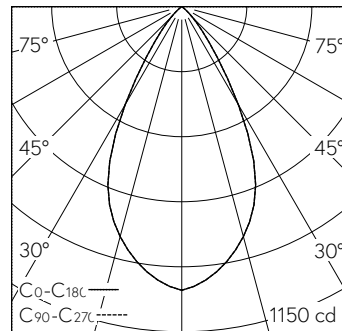

Scanner le code QR pour en savoir plus sur cet article sur www.neuco.ch

A P1100 34056.D
LED 10 W 788 lm-h 4000 K
Convertisseur DALI pilotable

IP20

Downlight avec répartition lumineuse à symétrie de rotation.
Indice de protection IP20
Classe de protection II.

Platine LED COB, blanc neutre, CRI≥95, avec dissipateur en alu, pelli- culé noir.
Uniformité des couleurs, 2 unités MacAdams.

Optique avec lentille attachement et divergente.
Cache de fermeture pour réduire la diffusion dans le faux-plafond produit par le réflecteur LED et Light Engine.
Cut-Off 30°.

Cône anti-éblouissement Darklight en matière synthétique, sans rebord, aluminium poli brillant, vernis de protection résistant aux éraflures et incolore.
Précablé avec fiche intermédiaire, L500.

Convertisseur DALI, 250mA.
Bornier 4x 1,5² avec arrêt de traction.
Sans anneau d'encastrement.

Garantie 5 ans.

Livraison dans deux unités d'emballage.
Le diamètre de la découpe au plafond dépend des accessoires d'encastrement utilisés.