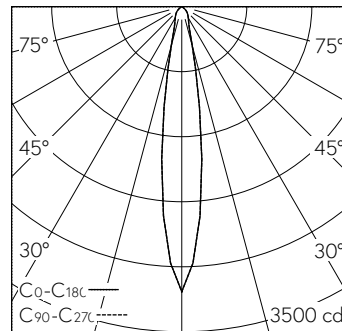

h [m]	D [m] 16.0°	E (0°)
2	0.56	767
4	1.12	192
6	1.69	85
8	2.25	48
10	2.81	31

LED 2700 K 17,6 W 542 lm-h 16.0° / CIE Flux 87 100 100 100 100 / A80 selon DIN 5...

Caractéristiques techniques

Flux lumineux	542 lm-h
Puissance de raccordement	17,6 W
Rendement lumineux	31 lm-h/W
Flux lumineux du module	-
Puissance du module	-
Précision des couleurs	SDCM 2
Rendu des couleurs	CRI ≥ 95
Maintien du flux lumineux	L80/B10 à 60'000 h (25 °C)
Température de couleur	2700 K
Classe d'efficacité énergétique	-