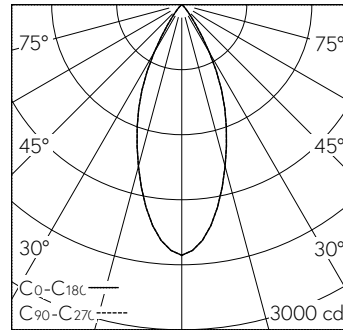

Scanner le code QR pour en savoir plus sur cet article sur www.neuco.ch

A P1100 42046.D
LED 17,6 W 1207 lm-h 2700 K
Convertisseur DALI pilotable

IP20

Downlight avec répartition lumineuse à symétrie de rotation.
Indice de protection IP20
Classe de protection II.

Platine LED COB, super blanc chaud, CRI ≥ 95, avec dissipateur en alu, pelliculé noir.
Uniformité des couleurs, 2 unités MacAdams.

Optique avec lentille attachement et divergente.
Cache de fermeture pour réduire la diffusion dans le faux-plafond produit par le réflecteur LED et Light Engine.
Cut-Off 30°.

Cône anti-éblouissement Darklight en matière synthétique, sans rebord, aluminium poli brillant, vernis de protection résistant aux éraflures et incolore.
Précablé avec fiche intermédiaire, L500.

Convertisseur DALI, 450mA.
Bornier 4x 1,5² avec arrêt de traction.
Sans anneau d'encastrement.

Garantie 5 ans.

Livraison dans deux unités d'emballage.
Le diamètre de la découpe au plafond dépend des accessoires d'encastrement utilisés.