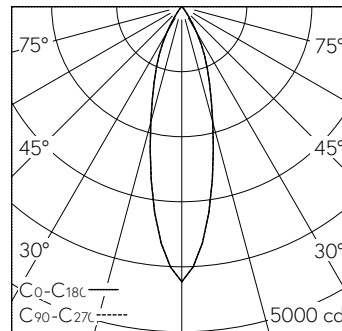

Scanner le code QR pour en savoir plus sur cet article sur www.neuco.ch

A P1100 43026.D
LED 17,6 W 1361 lm-h 3000 K
Convertisseur DALI pilotable

IP20

Downlight avec répartition lumineuse à symétrie de rotation.
Indice de protection IP20
Classe de protection II.

Platine LED COB, blanc chaud, CRI ≥ 95, avec dissipateur en alu, pelli- culé noir.
Uniformité des couleurs, 2 unités MacAdams.

Optique avec lentille attachement et divergente.
Cache de fermeture pour réduire la diffusion dans le faux-plafond produit par le réflecteur LED et Light Engine.
Cut-Off 30°.

Cône anti-éblouissement Darklight en matière synthétique, sans rebord, aluminium poli brillant, vernis de protection résistant aux éraflures et incolore.
Précablé avec fiche intermédiaire, L500.

Convertisseur DALI, 450mA.
Bornier 4x 1,5² avec arrêt de traction.
Sans anneau d'encastrement.

Garantie 5 ans.

Livraison dans deux unités d'emballage.
Le diamètre de la découpe au plafond dépend des accessoires d'encastrement utilisés.