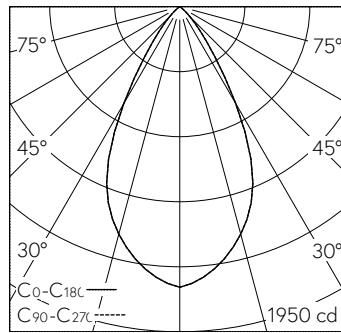

Scanner le code QR pour en savoir plus sur cet article sur www.neuco.ch

A P1100 43056.D
LED 17,6 W 1322 lm-h 3000 K
Convertisseur DALI pilotable

IP20

Downlight avec répartition lumineuse à symétrie de rotation.
Indice de protection IP20
Classe de protection II.

Platine LED COB, blanc chaud, CRI ≥ 95, avec dissipateur en alu, pelli- culé noir.
Uniformité des couleurs, 2 unités MacAdams.

Optique avec lentille attachement et divergente.
Cache de fermeture pour réduire la diffusion dans le faux-plafond produit par le réflecteur LED et Light Engine.
Cut-Off 30°.

Cône anti-éblouissement Darklight en matière synthétique, sans rebord, aluminium poli brillant, vernis de protection résistant aux éraflures et incolore.
Précablé avec fiche intermédiaire, L500.

Convertisseur DALI, 450mA.
Bornier 4x 1,5² avec arrêt de traction.
Sans anneau d'encastrement.

Garantie 5 ans.

Livraison dans deux unités d'emballage.
Le diamètre de la découpe au plafond dépend des accessoires d'encastrement utilisés.