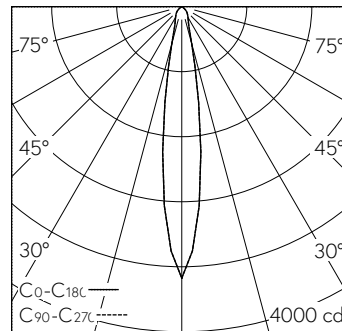

h [m]	D [m] 16.0°	E (0°)
2	0.56	835
4	1.12	209
6	1.69	93
8	2.25	52
10	2.81	33

LED 4000 K 17,6 W 590 lm-h 16.0° / CIE Flux 87 100 100 100 100 / A80 selon DIN 5...

Caractéristiques techniques

Flux lumineux	590 lm-h
Puissance de raccordement	17,6 W
Rendement lumineux	34 lm-h/W
Flux lumineux du module	-
Puissance du module	-
Précision des couleurs	SDCM 2
Rendu des couleurs	CRI \geq 95
Maintien du flux lumineux	L80/B10 à 60'000 h (25 °C)
Température de couleur	4000 K
Classe d'efficacité énergétique	-