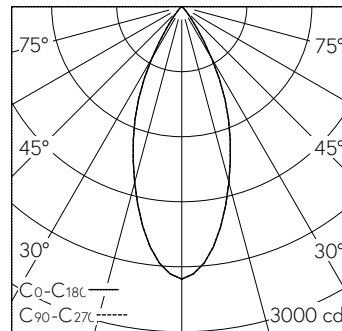

Scanner le code QR pour en savoir plus sur cet article sur www.neuco.ch

A P1100 44046.D
LED 17,6 W 1312 lm-h 4000 K
Convertisseur DALI pilotable

IP20

Downlight avec répartition lumineuse à symétrie de rotation.
Indice de protection IP20
Classe de protection II.

Platine LED COB, blanc neutre, CRI ≥ 95, avec dissipateur en alu, pelli- culé noir.
Uniformité des couleurs, 2 unités MacAdams.

Optique avec lentille attachement et divergente.
Cache de fermeture pour réduire la diffusion dans le faux-plafond produit par le réflecteur LED et Light Engine.
Cut-Off 30°.

Cône anti-éblouissement Darklight en matière synthétique, sans rebord, aluminium poli brillant, vernis de protection résistant aux éraflures et incolore.
Précablé avec fiche intermédiaire, L500.

Convertisseur DALI, 450mA.
Bornier 4x 1,5² avec arrêt de traction.
Sans anneau d'encastrement.

Garantie 5 ans.

Livraison dans deux unités d'emballage.
Le diamètre de la découpe au plafond dépend des accessoires d'encastrement utilisés.