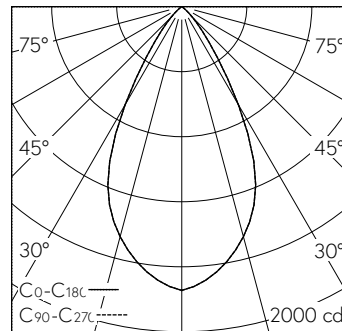

Scanner le code QR pour en savoir plus sur cet article sur www.neuco.ch

A P1100 44051.D
LED 18,9 W 1371 lm-h 4000 K
Convertisseur commutable on/off

IP20

Downlight avec répartition lumineuse à symétrie de rotation.
Indice de protection IP20
Classe de protection II.

Platine LED COB, blanc neutre, CRI ≥ 95, avec dissipateur en alu, pelli- culé noir.
Uniformité des couleurs, 2 unités MacAdams.

Optique avec lentille attachement et divergente.
Cache de fermeture pour réduire la diffusion dans le faux-plafond produit par le réflecteur LED et Light Engine.
Cut-Off 30°.

Cône anti-éblouissement Darklight en matière synthétique, sans rebord, aluminium poli brillant, vernis de protection résistant aux éraflures et incolore.
Précablé avec fiche intermédiaire, L500.

Convertisseur on/off, 450mA.
Bornier 2x 1,5² avec arrêt de traction.
Sans anneau d'encastrement.

Garantie 5 ans.

Livraison dans deux unités d'emballage.
Le diamètre de la découpe au plafond dépend des accessoires d'encastrement utilisés.