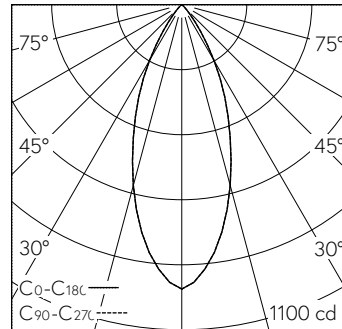

Scanner le code QR pour en savoir plus sur cet article sur www.neuco.ch

A P1200 12036.B
LED 9 W 503 lm-h 2700 K
Convertisseur DALI pilotable

IP20

Downlight avec répartition lumineuse à symétrie de rotation.
Indice de protection IP20
Classe de protection II.

Platine LED COB, super blanc chaud, CRI ≥ 95, avec dissipateur en alu, peigné noir.
Uniformité des couleurs, 2 unités MacAdams.

Collimateur PMMA pour déviation du faisceau au delà de l'angle de réfraction et protection contre le contact le LED. Cut-Off 28°.

Cône anti-éblouissement Darklight en matière synthétique, sans rebord, aluminium poli brillant, vernis de protection résistant aux éraflures et incolore. Précablé avec fiche intermédiaire, L500.

Convertisseur DALI-2, 225mA à courant constant.

Bornier 2x 1,5² avec arrêt de traction.
Anneau d'encastrement en matière synthétique, blanc trafic (RAL 9016), pour plafonds à découpe.
Fixation par ressort d'écartement pour épaisseur de plafond 1 à 15mm.

Garantie 5 ans.

Livraison dans deux unités d'emballage.

PUSH, switchDIM et Touch-DIM® ne sont pas pris en charge.