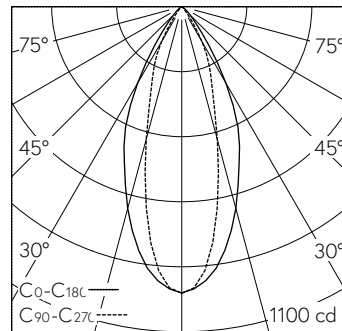

Scanner le code QR pour en savoir plus sur cet article sur www.neuco.ch

A P1200 12066.B
LED 9 W 465 lm-h 2700 K
Convertisseur DALI pilotable

IP20

Downlight avec répartition lumineuse elliptique.
Indice de protection IP20
Classe de protection II.

Platine LED COB, super blanc chaud, CRI≥95, avec dissipateur en alu, pelli- culé noir.
Uniformité des couleurs, 2 unités MacAdams.
Collimateur PMMA pour déviation du faisceau au delà de l'angle de réfraction et protection contre le contact le LED. Cut-Off 28°.

Cône anti-éblouissement Darklight en matière synthétique, sans rebord, aluminium poli brillant, vernis de protection résistant aux éraflures et incolore. Précablé avec fiche intermédiaire, L500.
Convertisseur DALI-2, 225mA à courant constant.
Bornier 2x 1,5² avec arrêt de traction.
Anneau d'encastrement en matière synthétique, blanc trafic (RAL 9016), pour plafonds à découpe.
Fixation par ressort d'écartement pour épaisseur de plafond 1 à 15mm.

Garantie 5 ans.

Livraison dans deux unités d'emballage.

PUSH, switchDIM et Touch-DIM® ne sont pas pris en charge.