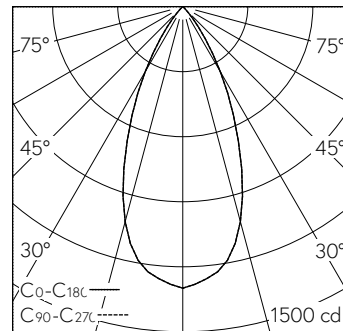

Scanner le code QR pour en savoir plus sur cet article sur www.neuco.ch

A P1200 13046.B
LED 9 W 790 lm-h 3000 K
Convertisseur DALI pilotable

Downlight avec répartition lumineuse à symétrie de rotation.
Indice de protection IP20
Classe de protection II.

Platine LED COB, blanc chaud, CRI≥95, avec dissipateur en alu, pelli- culé noir.
Uniformité des couleurs, 2 unités MacAdams.
Collimateur PMMA pour déviation du faisceau au delà de l'angle de réfraction et protection contre le contact le LED. Cut-Off 28°.

Cône anti-éblouissement Darklight en matière synthétique, sans rebord, aluminium poli brillant, vernis de protection résistant aux éraflures et incolore.
Précablé avec fiche intermédiaire, L500.
Convertisseur DALI-2, 225mA à courant constant.
Bornier 2x 1,5² avec arrêt de traction.
Anneau d'encastrement en matière synthétique, blanc trafic (RAL 9016), pour plafonds à découpe.
Fixation par ressort d'écartement pour épaisseur de plafond 1 à 15mm.

Garantie 5 ans.

Livraison dans deux unités d'emballage.

PUSH, switchDIM et Touch-DIM® ne sont pas pris en charge.