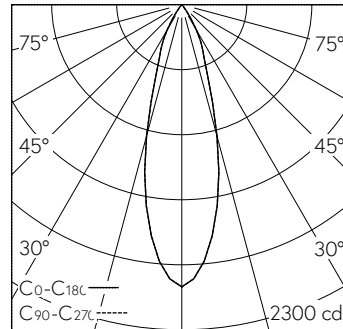

Scanner le code QR pour en savoir plus sur cet article sur www.neuco.ch

A P1200 14026.B
LED 9 W 638 lm-h 4000 K
Convertisseur DALI pilotable

IP20

Downlight avec répartition lumineuse à symétrie de rotation.
Indice de protection IP20
Classe de protection II.

Platine LED COB, blanc neutre, CRI ≥ 95, avec dissipateur en alu, pelli- culé noir.
Uniformité des couleurs, 2 unités MacAdams.
Collimateur PMMA pour déviation du faisceau au delà de l'angle de réfrac- tion et protection contre le contact le LED. Cut-Off 28°.

Cône anti-éblouissement Darklight en matière synthétique, sans rebord, alu- minium poli brillant, vernis de protec- tion résistant aux éraflures et incolore.
Précablé avec fiche intermédiaire, L500.
Convertisseur DALI-2, 225mA à cou- rant constant.
Bornier 2x 1,5² avec arrêt de traction.
Anneau d'encastrement en matière synthétique, blanc trafic (RAL 9016), pour plafonds à découpe.
Fixation par ressort d'écartement pour épaisseur de plafond 1 à 15mm.

Garantie 5 ans.

Livraison dans deux unités d'emballage.

PUSH, switchDIM et Touch-DIM® ne sont pas pris en charge.