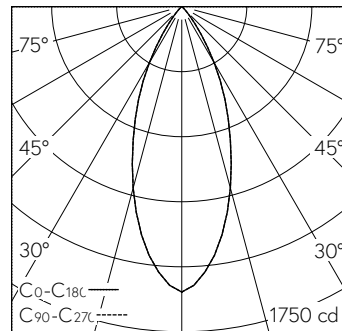

Scanner le code QR pour en savoir plus sur cet article sur www.neuco.ch

A P1200 23036.B
LED 13,7 W 803 lm-h 3000 K
Convertisseur DALI pilotable

IP20

Downlight avec répartition lumineuse à symétrie de rotation.
Indice de protection IP20
Classe de protection II.

Platine LED COB, blanc chaud, CRI ≥ 95, avec dissipateur en alu, pelli- culé noir.
Uniformité des couleurs, 2 unités Ma- cAdams.
Collimateur PMMA pour déviation du faisceau au delà de l'angle de réfrac- tion et protection contre le contact le LED. Cut-Off 28°.

Cône anti-éblouissement Darklight en matière synthétique, sans rebord, alu- minium poli brillant, vernis de protec- tion résistant aux éraflures et incolore. Précablé avec fiche intermédiaire, L500.
Convertisseur DALI-2, 350mA à cou- rant constant.
Bornier 2x 1,5² avec arrêt de traction.
Anneau d'encastrement en matière synthétique, blanc trafic (RAL 9016), pour plafonds à découpe.
Fixation par ressort d'écartement pour épaisseur de plafond 1 à 15mm.

Garantie 5 ans.

Livraison dans deux unités d'emballage.

PUSH, switchDIM et Touch-DIM® ne sont pas pris en charge.