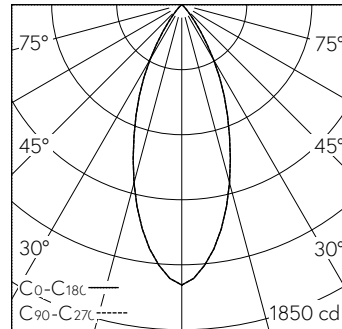

Scanner le code QR pour en savoir plus sur cet article sur www.neuco.ch

A P1200 24036.B
LED 13,7 W 834 lm-h 4000 K
Convertisseur DALI pilotable

IP20

Downlight avec répartition lumineuse à symétrie de rotation.
Indice de protection IP20
Classe de protection II.

Platine LED COB, blanc neutre, CRI ≥ 95, avec dissipateur en alu, pelli-culé noir.
Uniformité des couleurs, 2 unités MacAdams.
Collimateur PMMA pour déviation du faisceau au delà de l'angle de réfraction et protection contre le contact le LED. Cut-Off 28°.

Cône anti-éblouissement Darklight en matière synthétique, sans rebord, aluminium poli brillant, vernis de protection résistant aux éraflures et incolore. Précablé avec fiche intermédiaire, L500.
Convertisseur DALI-2, 350mA à courant constant.
Bornier 2x 1,5² avec arrêt de traction.
Anneau d'encastrement en matière synthétique, blanc trafic (RAL 9016), pour plafonds à découpe.
Fixation par ressort d'écartement pour épaisseur de plafond 1 à 15mm.

Garantie 5 ans.

Livraison dans deux unités d'emballage.

PUSH, switchDIM et Touch-DIM® ne sont pas pris en charge.