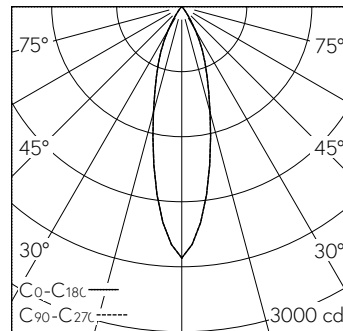

h [m]	D [m] 26°	E (0°)
1	0.46	2319
2	0.92	580
3	1.39	258
4	1.85	145
5	2.31	93

LED 2700 K 10,7 W 746 lm-h 26° / CIE Flux 99 100 100 100 100 / A80 selon DIN 5040

Caractéristiques techniques

Flux lumineux	746 lm-h
Puissance de raccordement	10,7 W
Rendement lumineux	70 lm-h/W
Flux lumineux du module	-
Puissance du module	-
Précision des couleurs	SDCM 2
Rendu des couleurs	CRI ≥ 95
Maintien du flux lumineux	L80/B10 à 90'000 h (25 °C)
Température de couleur	2700 K
Classe d'efficacité énergétique	-

Autres informations

Répartition lumineuse	à symétrie de rotation
Angle de demi-valeur	26 ° Medium
Cut-Off	30 °
Luminance BAP ≥ 65 °	≤ 1000 cd/m²
Évaluation de l'éblouissement UGR, longitudinal	10,6
Évaluation de l'éblouissement UGR, transversal	10,6
Boîtier d'alimentation	externe, compris dans la livraison
Tension de fonctionnement	230 V AC/DC 0 / 50 / 60 Hz
Poids	0,5 kg
Sécurité photobiologique	Groupe libre (sans risque)
Accessoires	Des accessoires séparés sont disponibles pour ce luminaire. Contactez-nous si vous avez besoin de conseils.