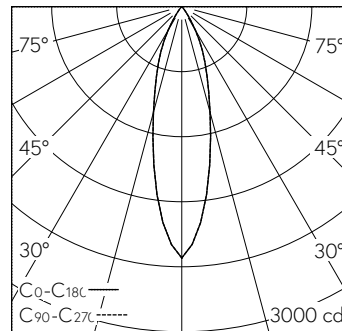

h [m]	D [m] 26°	E (0°)
1	0.46	2319
2	0.92	580
3	1.39	258
4	1.85	145
5	2.31	93

LED 2700 K 10 W 746 lm-h 26° / CIE Flux 99 100 100 100 100 / A80 selon DIN 5040

Caractéristiques techniques

Flux lumineux	746 lm-h
Puissance de raccordement	10 W
Rendement lumineux	75 lm-h/W
Flux lumineux du module	-
Puissance du module	-
Précision des couleurs	SDCM 2
Rendu des couleurs	CRI ≥ 95
Maintien du flux lumineux	L80/B10 à 90'000 h (25 °C)
Température de couleur	2700 K
Classe d'efficacité énergétique	-

Autres informations

Répartition lumineuse	à symétrie de rotation
Angle de demi-valeur	26 ° Medium
Cut-Off	30 °
Luminance BAP ≥ 65 °	≤ 1000 cd/m²
Évaluation de l'éblouissement UGR, longitudinal	10,6
Évaluation de l'éblouissement UGR, transversal	10,6
Boîtier d'alimentation	externe, compris dans la livraison
Tension de fonctionnement	230 V AC/DC 0 / 50 / 60 Hz
Poids	0,5 kg
Sécurité photobiologique	Groupe libre (sans risque)
Accessoires	Des accessoires séparés sont disponibles pour ce luminaire. Contactez-nous si vous avez besoin de conseils.