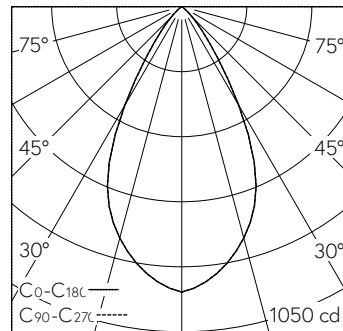

Garantie 5 ans.

Livraison dans deux unités d'emballage.

h [m]	D [m] 56°	E (0°)
1	1.06	922
2	2.13	230
3	3.19	102
4	4.25	58
5	5.32	37

LED 2700 K 10,7 W 724 lm-h 56° / CIE Flux 95 100 100 100 100 / A80 selon DIN 5040

**Caractéristiques techniques**

Flux lumineux	724 lm-h
Puissance de raccordement	10,7 W
Rendement lumineux	68 lm-h/W
Flux lumineux du module	-
Puissance du module	-
Précision des couleurs	SDCM 2
Rendu des couleurs	CRI ≥ 95
Maintien du flux lumineux	L80/B10 à 90'000 h (25 °C)
Température de couleur	2700 K
Classe d'efficacité énergétique	-