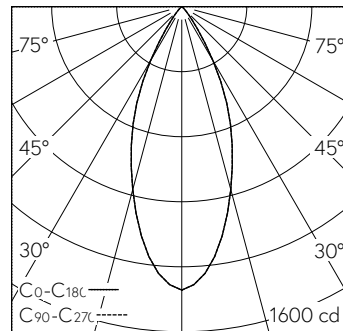

Scanner le code QR pour en savoir plus sur cet article sur [www.neuco.ch](http://www.neuco.ch)

**A P1200 33041.D**  
LED 10,7 W 728 lm-h 3000 K  
Convertisseur commutable on/off

 **IP20**

Downlight avec répartition lumineuse à symétrie de rotation. Indice de protection IP20, IP54 avec verre de protection séparé Classe de protection II.

Garantie 5 ans.

Livraison dans deux unités d'emballage.

h [m]	D [m] 42°	E (0°)
1	0.77	1395
2	1.54	349
3	2.30	155
4	3.07	87
5	3.84	56

LED 3000 K 10,7 W 728 lm-h 42° / CIE Flux 98 100 100 100 100 / A80 selon DIN 5040

**Caractéristiques techniques**

Flux lumineux	728 lm-h
Puissance de raccordement	10,7 W
Rendement lumineux	68 lm-h/W
Flux lumineux du module	-
Puissance du module	-
Précision des couleurs	SDCM 2
Rendu des couleurs	CRI ≥ 95
Maintien du flux lumineux	L80/B10 à 90'000 h (25 °C)
Température de couleur	3000 K
Classe d'efficacité énergétique	-