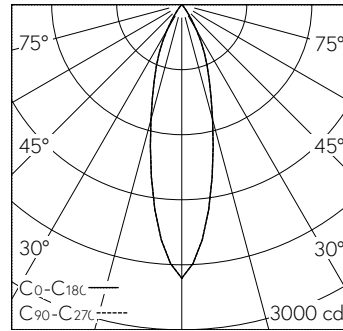

h [m]	D [m] 26°	E (0°)
2	0.92	631
4	1.85	158
6	2.77	70
8	3.69	39
10	4.62	25

LED 4000 K 10 W 812 lm-h 26° / CIE Flux 99 100 100 100 100 / A80 selon DIN 5040

Caractéristiques techniques

Flux lumineux	812 lm-h
Puissance de raccordement	10 W
Rendement lumineux	81 lm-h/W
Flux lumineux du module	-
Puissance du module	-
Précision des couleurs	SDCM 2
Rendu des couleurs	CRI ≥ 95
Maintien du flux lumineux	L80/B10 à 90'000 h (25 °C)
Température de couleur	4000 K
Classe d'efficacité énergétique	-

Autres informations

Répartition lumineuse	à symétrie de rotation
Angle de demi-valeur	26 ° Medium
Cut-Off	30 °
Luminance BAP ≥ 65 °	≤ 1000 cd/m²
Évaluation de l'éblouissement UGR, longitudinal	10,9
Évaluation de l'éblouissement UGR, transversal	10,9
Boîtier d'alimentation	externe, compris dans la livraison
Tension de fonctionnement	230 V AC/DC 0 / 50 / 60 Hz
Poids	0,5 kg
Sécurité photobiologique	Groupe libre (sans risque)
Accessoires	Des accessoires séparés sont disponibles pour ce luminaire. Contactez-nous si vous avez besoin de conseils.