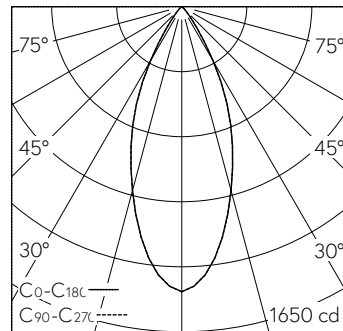

Garantie 5 ans.

Livraison dans deux unités d'emballage.

h [m]	D [m] 42°	E (0°)
1	0.77	1447
2	1.54	362
3	2.30	161
4	3.07	90
5	3.84	58

LED 4000 K 10 W 755 lm-h 42° / CIE Flux 98 100 100 100 100 / A80 selon DIN 5040

Caractéristiques techniques

Flux lumineux	755 lm-h
Puissance de raccordement	10 W
Rendement lumineux	76 lm-h/W
Flux lumineux du module	-
Puissance du module	-
Précision des couleurs	SDCM 2
Rendu des couleurs	CRI ≥ 95
Maintien du flux lumineux	L80/B10 à 90'000 h (25 °C)
Température de couleur	4000 K
Classe d'efficacité énergétique	-