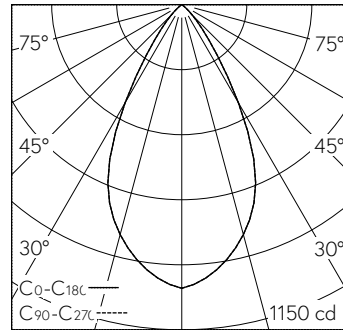

Garantie 5 ans.

Livraison dans deux unités d'emballage.

h [m]	D [m] 56°	E (0°)
1	1.06	1003
2	2.13	251
3	3.19	111
4	4.25	63
5	5.32	40

LED 4000 K 10 W 788 lm-h 56° / CIE Flux 95 100 100 100 100 / A80 selon DIN 5040

Caractéristiques techniques

Flux lumineux	788 lm-h
Puissance de raccordement	10 W
Rendement lumineux	79 lm-h/W
Flux lumineux du module	-
Puissance du module	-
Précision des couleurs	SDCM 2
Rendu des couleurs	CRI ≥ 95
Maintien du flux lumineux	L80/B10 à 90'000 h (25 °C)
Température de couleur	4000 K
Classe d'efficacité énergétique	-