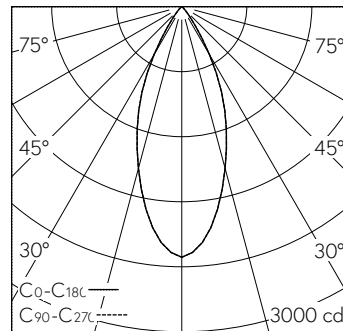

Garantie 5 ans.

Livraison dans deux unités d'emballage.

h [m]	D [m] 42°	E (0°)
1	0.77	2312
2	1.54	578
3	2.30	257
4	3.07	145
5	3.84	92

LED 2700 K 18,9 W 1207 lm-h 42° / CIE Flux 98 100 100 100 100 / A80 selon DIN 50...