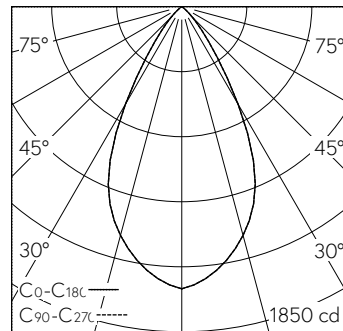

Garantie 5 ans.

Livraison dans deux unités d'emballage.

h [m]	D [m] 56°	E (0°)
1	1.06	1605
2	2.13	401
3	3.19	178
4	4.25	100
5	5.32	64

LED 2700 K 18,9 W 1261 lm-h 56° / CIE Flux 95 100 100 100 100 / A80 selon DIN 5040