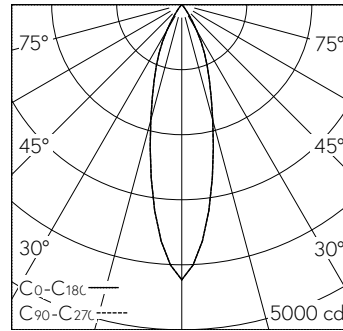

h [m]	D [m] 26°	E (0°)
2	0.92	1058
4	1.85	264
6	2.77	118
8	3.69	66
10	4.62	42

LED 3000 K 17,6 W 1361 lm-h 26° / CIE Flux 99 100 100 100 100 / A80 selon DIN 5040

Caractéristiques techniques

Flux lumineux	1361 lm-h
Puissance de raccordement	17,6 W
Rendement lumineux	77 lm-h/W
Flux lumineux du module	-
Puissance du module	-
Précision des couleurs	SDCM 2
Rendu des couleurs	CRI ≥ 95
Maintien du flux lumineux	L80/B10 à 60'000 h (25 °C)
Température de couleur	3000 K
Classe d'efficacité énergétique	-

Autres informations

Répartition lumineuse	à symétrie de rotation
Angle de demi-valeur	26 ° Medium
Cut-Off	30 °
Luminance BAP ≥ 65 °	≤ 1000 cd/m²
Évaluation de l'éblouissement UGR, longitudinal	12,7
Évaluation de l'éblouissement UGR, transversal	12,7
Boîtier d'alimentation	externe, compris dans la livraison
Tension de fonctionnement	230 V AC/DC 0 / 50 / 60 Hz
Poids	0,6 kg
Sécurité photobiologique	Groupe libre (sans risque)
Accessoires	Des accessoires séparés sont disponibles pour ce luminaire. Contactez-nous si vous avez besoin de conseils.