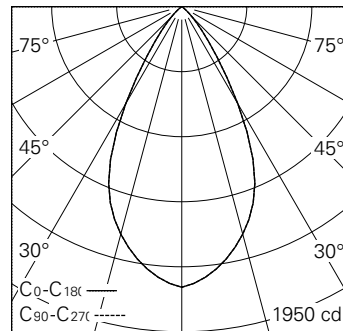

Garantie 5 ans.

Livraison dans deux unités d'emballage.

h [m]	D [m] 56°	E (0°)
1	1.06	1683
2	2.13	421
3	3.19	187
4	4.25	105
5	5.32	67

LED 3000 K 17,6 W 1322 lm-h 56° / CIE Flux 95 100 100 100 100 / A80 selon DIN 5...

Caractéristiques techniques

Flux lumineux	1322 lm-h
Puissance de raccordement	17,6 W
Rendement lumineux	75 lm-h/W
Flux lumineux du module	-
Puissance du module	-
Précision des couleurs	SDCM 2
Rendu des couleurs	CRI ≥ 95
Maintien du flux lumineux	L80/B10 à 60'000 h (25 °C)
Température de couleur	3000 K
Classe d'efficacité énergétique	A