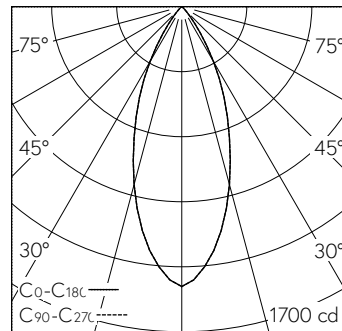

h [m]	D [m] 40°	E (0°)
1	0.73	1463
2	1.46	366
3	2.18	163
4	2.91	91
5	3.64	59

LED 2700 K 13,7 W 765 lm-h 40° / CIE Flux 97 100 100 100 100 / A80 selon DIN 5040

Caractéristiques techniques

Flux lumineux	765 lm-h
Puissance de raccordement	13,7 W
Rendement lumineux	56 lm-h/W
Flux lumineux du module	-
Puissance du module	-
Précision des couleurs	SDCM 2
Rendu des couleurs	CRI ≥ 95
Maintien du flux lumineux	L80/B10 à 60'000 h (25 °C)
Température de couleur	2700 K
Classe d'efficacité énergétique	-