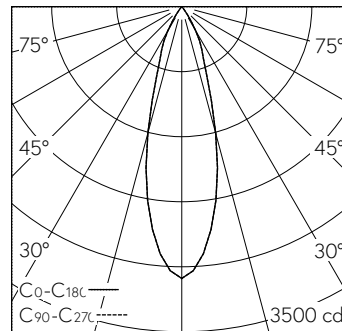

Scanner le code QR pour en savoir plus sur cet article sur www.neuco.ch

A P2100 23026.B
LED 13,7 W 935 lm-h 3000 K
Convertisseur DALI pilotable

IP20

Spot avec répartition lumineuse à symétrie de rotation.
Indice de protection IP20
Classe de protection II.

Platine LED COB, blanc chaud, CRI ≥ 95, avec dissipateur en alu, pelli- culé noir.
Uniformité des couleurs, 2 unités MacAdams.
Inclinable de 0-35° coulissante dans le guide, rotatif à 360°.
Collimateur PMMA pour déviation du faisceau au delà de l'angle de réfraction et protection contre le contact le LED. Cut-Off 28°.

Cône anti-éblouissement Darklight en matière synthétique, sans rebord, aluminium poli brillant, vernis de protection résistant aux éraflures et incolore. Précablé avec fiche intermédiaire, L500.

Convertisseur DALI-2, 350mA à courant constant.
Bornier 2x 1,5² avec arrêt de traction.
Sans cadre d'encastrement.

Garantie 5 ans.

Livraison dans deux unités d'emballage.

Le diamètre de la découpe au plafond dépend des accessoires d'encastrement utilisés.