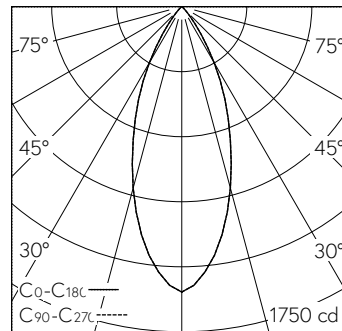

Scanner le code QR pour en savoir plus sur cet article sur www.neuco.ch

A P2100 23036.B
LED 13,7 W 803 lm-h 3000 K
Convertisseur DALI pilotable

IP20

Spot avec répartition lumineuse à symétrie de rotation.
Indice de protection IP20
Classe de protection II.

Platine LED COB, blanc chaud, CRI ≥ 95, avec dissipateur en alu, pelli- culé noir.
Uniformité des couleurs, 2 unités MacAdams.
Inclinable de 0-35° coulissante dans le guide, rotatif à 360°.
Collimateur PMMA pour déviation du faisceau au delà de l'angle de réfraction et protection contre le contact le LED. Cut-Off 28°.

Cône anti-éblouissement Darklight en matière synthétique, sans rebord, aluminium poli brillant, vernis de protection résistant aux éraflures et incolore. Précablé avec fiche intermédiaire, L500.

Convertisseur DALI-2, 350mA à courant constant.
Bornier 2x 1,5² avec arrêt de traction.
Sans cadre d'encastrement.

Garantie 5 ans.

Livraison dans deux unités d'emballage.

Le diamètre de la découpe au plafond dépend des accessoires d'encastrement utilisés.