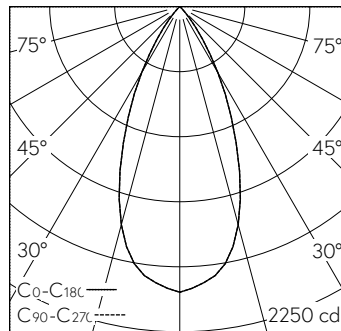

Scanner le code QR pour en savoir plus sur cet article sur www.neuco.ch

A P2100 23046.B
LED 13,7 W 1202 lm-h 3000 K
Convertisseur DALI pilotable

IP20

Spot avec répartition lumineuse à symétrie de rotation.
Indice de protection IP20
Classe de protection II.

Platine LED COB, blanc chaud, CRI ≥ 95, avec dissipateur en alu, pelli- culé noir.
Uniformité des couleurs, 2 unités MacAdams.
Inclinable de 0-35° coulissante dans le guide, rotatif à 360°.
Collimateur PMMA pour déviation du faisceau au delà de l'angle de réfraction et protection contre le contact le LED. Cut-Off 28°.

Cône anti-éblouissement Darklight en matière synthétique, sans rebord, aluminium poli brillant, vernis de protection résistant aux éraflures et incolore. Précablé avec fiche intermédiaire, L500.

Convertisseur DALI-2, 350mA à courant constant.
Bornier 2x 1,5² avec arrêt de traction.
Sans cadre d'encastrement.

Garantie 5 ans.

Livraison dans deux unités d'emballage.

Le diamètre de la découpe au plafond dépend des accessoires d'encastrement utilisés.