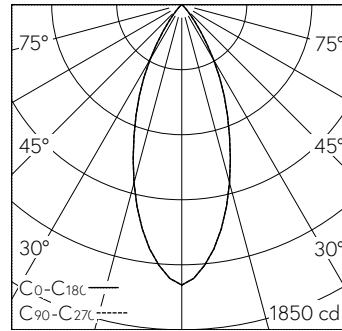

Scanner le code QR pour en savoir plus sur cet article sur www.neuco.ch

A P2100 24036.B
LED 13,7 W 834 lm-h 4000 K
Convertisseur DALI pilotable

IP20

Spot avec répartition lumineuse à symétrie de rotation.
Indice de protection IP20
Classe de protection II.

Platine LED COB, blanc neutre, CRI ≥ 95, avec dissipateur en alu, pelli- culé noir.
Uniformité des couleurs, 2 unités MacAdams.
Inclinable de 0-35° coulissante dans le guide, rotatif à 360°.
Collimateur PMMA pour déviation du faisceau au delà de l'angle de réfraction et protection contre le contact le LED. Cut-Off 28°.

Cône anti-éblouissement Darklight en matière synthétique, sans rebord, aluminium poli brillant, vernis de protection résistant aux éraflures et incolore. Précablé avec fiche intermédiaire, L500.

Convertisseur DALI-2, 350mA à courant constant.
Bornier 2x 1,5² avec arrêt de traction.
Sans cadre d'encastrement.

Garantie 5 ans.

Livraison dans deux unités d'emballage.

Le diamètre de la découpe au plafond dépend des accessoires d'encastrement utilisés.