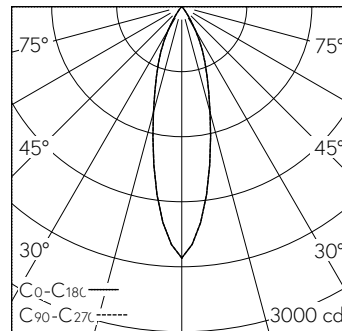

h [m]	D [m] 26°	E (0°)
1	0.46	2319
2	0.92	580
3	1.39	258
4	1.85	145
5	2.31	93

LED 2700 K 10,7 W 746 lm-h 26° / CIE Flux 99 100 100 100 100 / A80 selon DIN 5040

Caractéristiques techniques

Flux lumineux	746 lm-h
Puissance de raccordement	10,7 W
Rendement lumineux	70 lm-h/W
Flux lumineux du module	-
Puissance du module	-
Précision des couleurs	SDCM 2
Rendu des couleurs	CRI ≥ 95
Maintien du flux lumineux	L80/B10 à 90'000 h (25 °C)
Température de couleur	2700 K
Classe d'efficacité énergétique	-